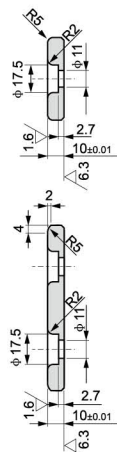

JTWP 自润滑板 JTWP Oilless Wear Plate

Sliding directions
运动方向

$W=28 \cdot 38$ $W > 48$

DSEW	650 # + Graphite 高力黄铜 + 石墨
DSEF	FC250 + Graphite 铸铁 + 石墨

单位unit:mm

型号规格 Standard No.	W	L	W ₁	W ₂	L ₁	L ₂
JTWP-28×75	28	75			45	15
JTWP-28×100		100			50	
JTWP-28×125		125			75	25
JTWP-28×150		150			100	
JTWP-38×75	38	75			45	15
JTWP-38×100		100			50	
JTWP-38×125		125			75	25
JTWP-38×150		150			100	
JTWP-48×75	48	75			45	15
JTWP-48×100		100			50	
JTWP-48×125		125			75	25
JTWP-48×150		150			100	
JTWP-48×200		200			150	
JTWP-58×75		58	75			45
JTWP-58×100	100				50	25
JTWP-58×150	150				100	

型号规格 Standard No.	W	L	W ₁	W ₂	L ₁	L ₂
JTWP-75×75	75	75			25	
JTWP-75×100		100			50	
JTWP-75×125		125	-	-	75	
JTWP-75×150		150			100	
JTWP-75×200		200			150	
JTWP-100×100		100	100			50
JTWP-100×125	125				75	
JTWP-100×150	150			25	100	25
JTWP-100×200	200				150	
JTWP-100×250	250			50	200	
JTWP-125×150	150		150			100
JTWP-125×200		200		37.5	150	
JTWP-125×250		250			200	
JTWP-150×150		150		100	100	
JTWP-150×200	200		25	150		