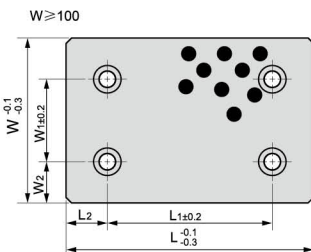

JTWP 自润滑板 JTWP Oilless Wear Plate

Sliding directions
运动方向

$W=28 \cdot 38$ $W > 48$

DSEW	650 # + Graphite 高力黄铜 + 石墨
DSEF	FC250 + Graphite 铸铁 + 石墨

单位unit:mm

型号规格 Standard No.	W	L	W ₁	W ₂	L ₁	L ₂
JTWP-28×75	28	75			45	15
JTWP-28×100		100			50	
JTWP-28×125		125			75	25
JTWP-28×150		150			100	
JTWP-38×75	38	75			45	15
JTWP-38×100		100			50	
JTWP-38×125		125			75	25
JTWP-38×150		150			100	
JTWP-48×75	48	75			45	15
JTWP-48×100		100			50	
JTWP-48×125		125			75	25
JTWP-48×150		150			100	
JTWP-48×200		200			150	
JTWP-58×75		58	75			45
JTWP-58×100	100				50	25
JTWP-58×150	150				100	

型号规格 Standard No.	W	L	W ₁	W ₂	L ₁	L ₂
JTWP-75×75	75	75			25	
JTWP-75×100		100			50	
JTWP-75×125		125	-	-	75	
JTWP-75×150		150			100	
JTWP-75×200		200			150	
JTWP-100×100		100	100			50
JTWP-100×125	125				75	
JTWP-100×150	150			25	100	25
JTWP-100×200	200				150	
JTWP-100×250	250			50	200	
JTWP-125×150	150		150			100
JTWP-125×200		200		37.5	150	
JTWP-125×250		250			200	
JTWP-150×150		150		100	100	
JTWP-150×200	200		25	150		