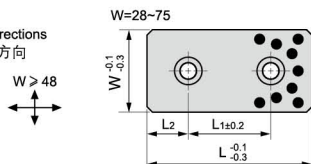

JTWP 自润滑板 JTWP Oilless Wear Plate

Sliding directions
运动方向

$W=28 \cdot 38$ $W > 48$

DSEW	650 # + Graphite 高力黄铜 + 石墨
DSEF	FC250 + Graphite 铸铁 + 石墨

单位unit:mm

型号规格 Standard No.	W	L	W ₁	W ₂	L ₁	L ₂
JTWP-28×75	28	75			45	15
JTWP-28×100		100			50	
JTWP-28×125		125			75	25
JTWP-28×150		150			100	
JTWP-38×75	38	75			45	15
JTWP-38×100		100			50	
JTWP-38×125		125			75	25
JTWP-38×150		150			100	
JTWP-48×75	48	75			45	15
JTWP-48×100		100			50	
JTWP-48×125		125			75	25
JTWP-48×150		150			100	
JTWP-48×200		200			150	
JTWP-58×75		58	75			45
JTWP-58×100	100				50	25
JTWP-58×150	150				100	

型号规格 Standard No.	W	L	W ₁	W ₂	L ₁	L ₂
JTWP-75×75	75	75			25	
JTWP-75×100		100			50	
JTWP-75×125		125	-	-	75	
JTWP-75×150		150			100	
JTWP-75×200		200			150	
JTWP-100×100		100	100			50
JTWP-100×125	125				75	
JTWP-100×150	150			25	100	25
JTWP-100×200	200				150	
JTWP-100×250	250			50	200	
JTWP-125×150	150		150			100
JTWP-125×200		200		37.5	150	
JTWP-125×250		250			200	
JTWP-150×150		150		100	100	
JTWP-150×200	200		25	150		