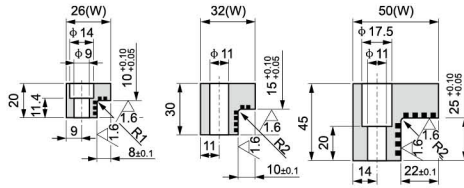

JSOL 自润滑板  
JSOL Oilless Wear Plate

Material	650 # + Graphite
材质	高力黄铜 + 石墨

Sliding directions  
运动方向

单位unit:mm

型号规格 Standard No.	W	L	螺栓孔位置 Bolt Position		螺栓孔 Mounting Bolt	
			L1	L1	尺寸 Size	数量 Quantity
JSOL-26 × 100	26	100	60	-	M8	2
JSOL-26 × 150		150	55	-		3
JSOL-26 × 200		200	55	50		4
JSOL-32 × 100	32	100	60	-	M10	2
JSOL-32 × 150		150	55	-		3
JSOL-32 × 200		200	55	50		4
JSOL-32 × 250	250	70	70			
JSOL-50 × 200	50	200	55	50	5	
JSOL-50 × 250		250	70	70		
JSOL-50 × 300		300	65	65		
JSOL-50 × 350		350	80	75		