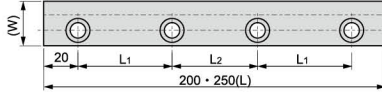

JSOL 自润滑板  
JSOL Oilless Wear Plate

Material	650 # + Graphite
材质	高力黄铜 + 石墨

Sliding directions  
运动方向

单位unit:mm

型号规格 Standard No.	W	L	螺栓孔位置 Bolt Position		螺栓孔 Mounting Bolt	
			L1	L1	尺寸 Size	数量 Quantity
JSOL-26 × 100	26	100	60	-	M8	2
JSOL-26 × 150		150	55	-		3
JSOL-26 × 200		200	55	50		4
JSOL-32 × 100	32	100	60	-	M10	2
JSOL-32 × 150		150	55	-		3
JSOL-32 × 200		200	55	50		4
JSOL-32 × 250	250	70	70			
JSOL-50 × 200	50	200	55	50	5	
JSOL-50 × 250		250	70	70		
JSOL-50 × 300		300	65	65		
JSOL-50 × 350		350	80	75		