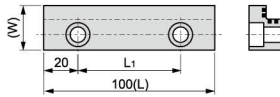

JSOL 自润滑板  
JSOL Oilless Wear Plate

Material	650 # + Graphite
材质	高力黄铜 + 石墨

Sliding directions  
运动方向

单位unit:mm

型号规格 Standard No.	W	L	螺栓孔位置 Bolt Position		螺栓孔 Mounting Bolt	
			L1	L1	尺寸 Size	数量 Quantity
JSOL-26 × 100	26	100	60	-	M8	2
JSOL-26 × 150		150	55	-		3
JSOL-26 × 200		200	55	50		4
JSOL-32 × 100	32	100	60	-	M10	2
JSOL-32 × 150		150	55	-		3
JSOL-32 × 200		200	55	50		4
JSOL-32 × 250	250	70	70			
JSOL-50 × 200	50	200	55	50	5	
JSOL-50 × 250		250	70	70		
JSOL-50 × 300		300	65	65		
JSOL-50 × 350		350	80	75		