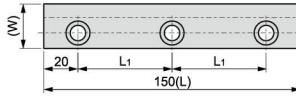

JSOL 自润滑板  
JSOL Oilless Wear Plate

Material	650 # + Graphite
材质	高力黄铜 + 石墨

Sliding directions  
运动方向

单位unit:mm

型号规格 Standard No.	W	L	螺栓孔位置 Bolt Position		螺栓孔 Mounting Bolt	
			L1	L1	尺寸 Size	数量 Quantity
JSOL-26 × 100	26	100	60	-	M8	2
JSOL-26 × 150		150	55	-		3
JSOL-26 × 200		200	55	50		4
JSOL-32 × 100	32	100	60	-	M10	2
JSOL-32 × 150		150	55	-		3
JSOL-32 × 200		200	55	50		4
JSOL-32 × 250	250	70	70			
JSOL-50 × 200	50	200	55	50	5	
JSOL-50 × 250		250	70	70		
JSOL-50 × 300		300	65	65		
JSOL-50 × 350		350	80	75		