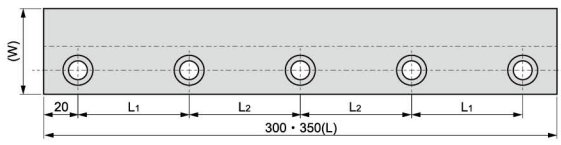

JSOL 自润滑板  
JSOL Oilless Wear Plate

Material	650 # + Graphite
材质	高力黄铜 + 石墨

Sliding directions  
运动方向

单位unit:mm

型号规格 Standard No.	W	L	螺栓孔位置 Bolt Position		螺栓孔 Mounting Bolt	
			L1	L1	尺寸 Size	数量 Quantity
JSOL-26 × 100	26	100	60	-	M8	2
JSOL-26 × 150		150	55	-		3
JSOL-26 × 200		200	55	50		4
JSOL-32 × 100	32	100	60	-	M10	2
JSOL-32 × 150		150	55	-		3
JSOL-32 × 200		200	55	50		4
JSOL-32 × 250	250	70	70			
JSOL-50 × 200	50	200	55	50	5	
JSOL-50 × 250		250	70	70		
JSOL-50 × 300		300	65	65		
JSOL-50 × 350		350	80	75		