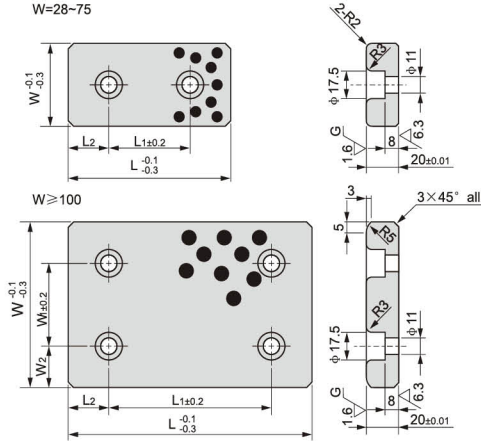

JESW 自润滑板  
JESW Oilless Wear Plate

Material	650 #+Graphite
材质	高力黄铜+石墨

单位unit:mm

型号规格 Standard No.	W	L	W <sub>1</sub>	W <sub>2</sub>	L <sub>1</sub>	L <sub>2</sub>
JESW-28×75		75			45	15
JESW-28×100	28	100			50	25
JESW-28×150		150			100	
JESW-38×75		75			45	15
JESW-38×100	38	100			50	25
JESW-38×150		150			100	
JESW-48×75		75			45	15
JESW-48×100		100			50	
JESW-48×125	48	125			75	25
JESW-48×150		150	-	-	100	
JESW-48×200		200			150	
JESW-58×75		75			45	15
JESW-58×100	58	100			50	
JESW-58×150		150			100	25
JESW-75×75		75			25	
JESW-75×100		100			50	25
JESW-75×125	75	125			75	
JESW-75×150		150			100	
JESW-75×200		200			150	

型号规格 Standard No.	W	L	W <sub>1</sub>	W <sub>2</sub>	L <sub>1</sub>	L <sub>2</sub>
JESW-100×100		100			50	
JESW-100×125		125			75	
JESW-100×150		150		25	100	25
JESW-100×200		200			150	
JESW-100×250		250			200	
JESW-100×300		300			200	50
JESW-125×125		125		50	75	
JESW-125×150		150			100	
JESW-125×200		200		37.5	150	25
JESW-125×250		250			200	
JESW-125×300		300			200	50
JESW-125×350		350			200	75
JESW-150×150		150			100	
JESW-150×200	150	200	100	25	150	25
JESW-150×250		250			200	